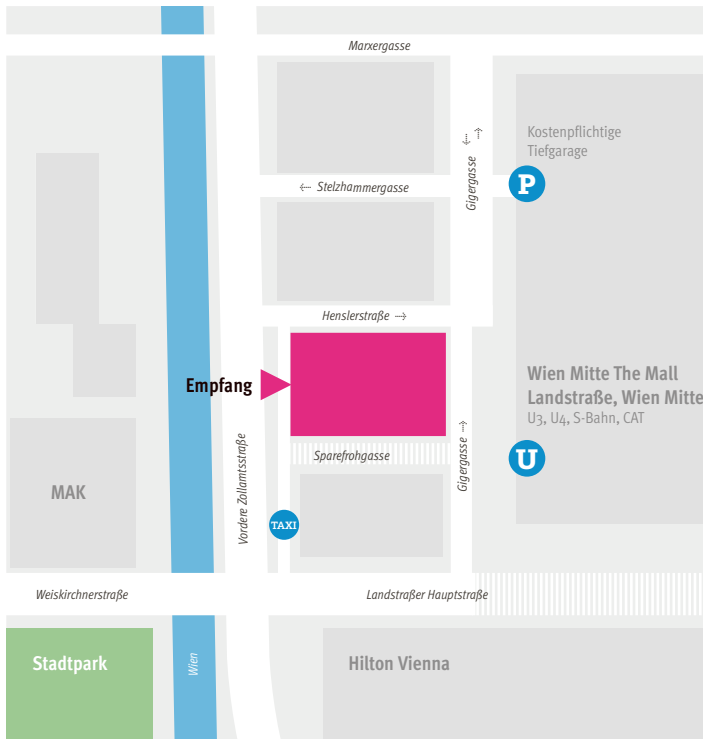

Willkommen bei der STANDARD Medien AG!

Wir freuen uns auf Ihren Besuch!

Sie erreichen uns über die Vordere Zollamtsstraße 13 im 3. Bezirk.

Bitte melden Sie sich an unserem Empfang. Sie werden dann von einem Mitarbeiter oder einer Mitarbeiterin abgeholt.

In der angrenzenden Wien Mitte The Mall gibt es eine Tiefgarage. Diese erreichen Sie über die Gligergasse oder über die Ditscheinergasse.

Öffentliche Anbindung:

U3, U4, Station Landstraße

Schnellbahn oder **City Airport Train**,

Station Wien Mitte-Landstraße

Straßenbahn Linie 0, Station Invalidenstraße

Bus 74 A, Station Weyrgasse

Über uns:

Weitere Informationen finden Sie im Internet unter about.derStandard.at

Lassen Sie uns wissen, wenn Sie noch weitere Details benötigen.